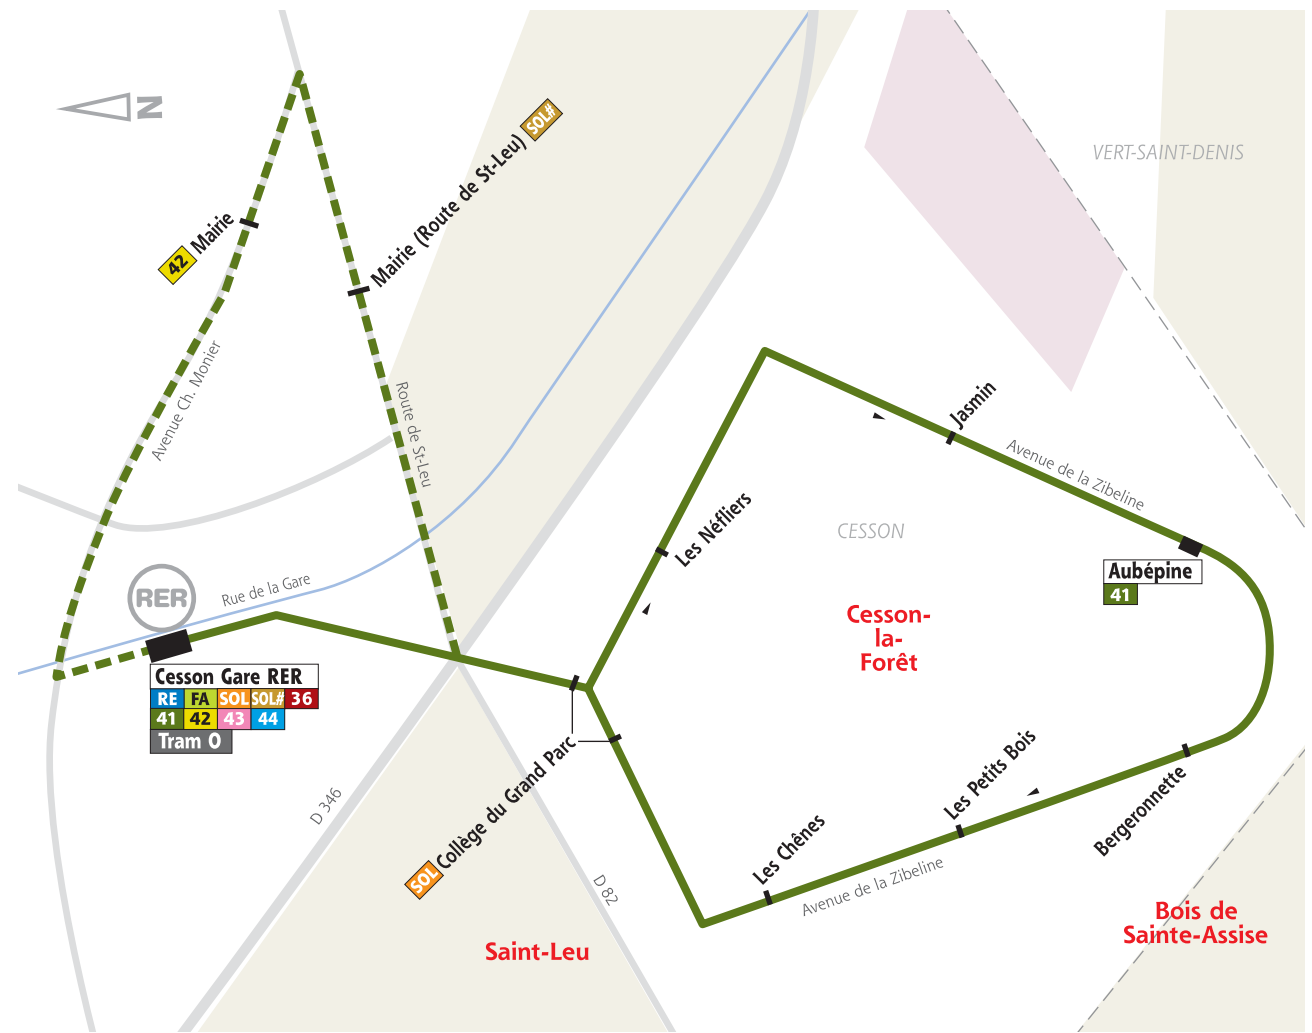

LIGNES 41 / SOL : Desserte assurée par le même véhicule à destination du lycée George Sand du MEE-SUR-SEINE et des établissements scolaires de MELUN.

41 Cesson Gare RER - Cesson-la-Forêt - Cesson Gare RER