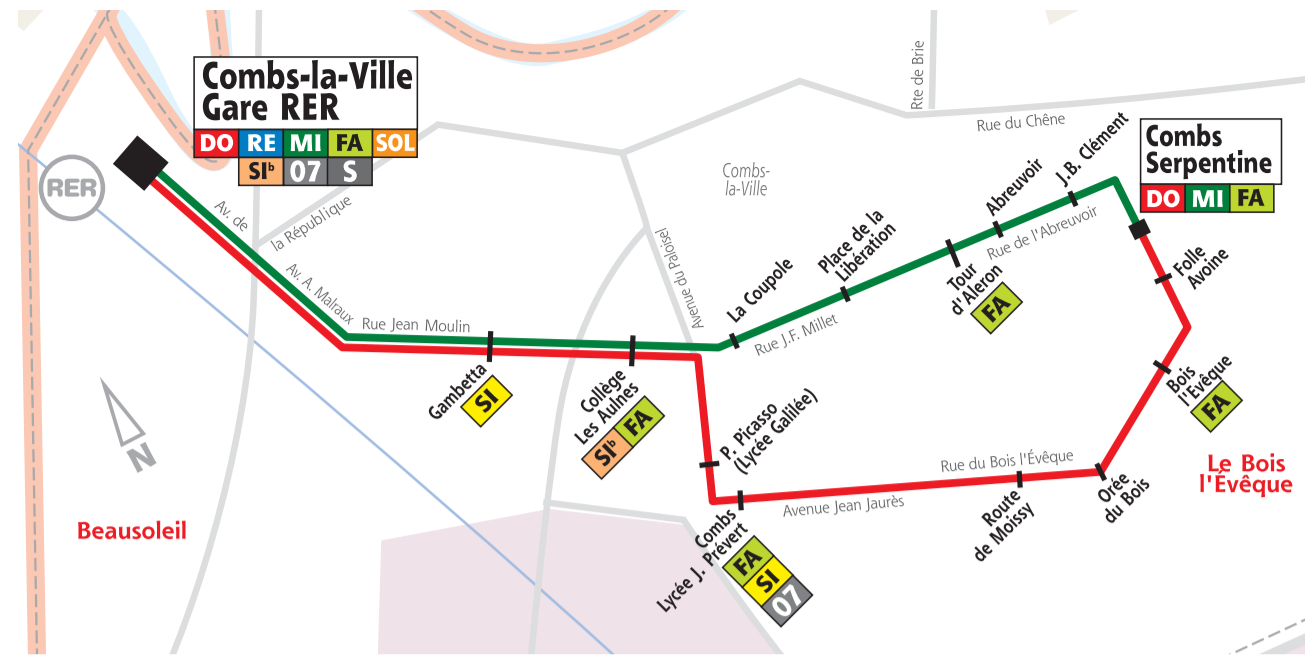

MI Combs-la-Ville Gare RER - Combs-la-Ville Serpentine par La Coupole

DO Combs-la-Ville Serpentine - Combs-la-Ville Gare RER par Bois-l'Évêque

Du lundi au vendredi

LIGNE MI																								
Trains en provenance de Paris	-	-	-	-	-	6:08	-	6:38	6:53	7:09	7:24	7:39	7:54	8:09	8:24	8:54	9:24	9:54	10:24	10:54	11:24	11:54	12:24	12:54
Trains en provenance de Melun	-	5:11	-	5:41	5:56	6:11	6:26	6:41	-	7:02	7:17	7:32	7:47	8:02	8:26	8:56	9:26	9:56	10:26	10:56	11:26	11:56	12:26	12:56
Combs-la-Ville Gare RER	5:15	5:30	5:45	6:00	6:15	6:27	6:42	6:57	7:12	7:27	7:42	7:57	8:12	8:27	9:00	9:30	10:00	10:30	11:00	11:30	12:00	12:30	12:59	
Gambetta	5:17	5:32	5:47	6:02	6:17	6:29	6:44	6:59	7:14	7:29	7:44	7:59	8:14	8:29	9:02	9:32	10:02	10:32	11:02	11:32	12:02	12:32	13:01	
Collège les Aulnes	5:18	5:33	5:48	6:03	6:18	6:30	6:45	7:00	7:15	7:30	7:45	8:00	8:15	8:30	9:03	9:33	10:03	10:33	11:03	11:33	12:03	12:33	13:02	
La Coupole	5:19	5:34	5:49	6:04	6:19	6:31	6:46	7:01	7:16	7:31	7:46	8:01	8:16	8:31	9:04	9:34	10:04	10:34	11:04	11:34	12:04	12:34	13:03	
Place de la Libération	5:20	5:35	5:50	6:05	6:20	6:32	6:47	7:02	7:17	7:32	7:47	8:02	8:17	8:32	9:05	9:35	10:05	10:35	11:05	11:35	12:05	12:35	13:04	
Tour d'Aleron	5:21	5:36	5:51	6:06	6:21	6:33	6:48	7:03	7:18	7:33	7:48	8:03	8:18	8:33	9:06	9:36	10:06	10:36	11:06	11:36	12:06	12:36	13:05	
Abreuvor	5:22	5:37	5:52	6:07	6:22	6:34	6:49	7:04	7:19	7:34	7:49	8:04	8:19	8:34	9:07	9:37	10:07	10:37	11:07	11:37	12:07	12:37	13:06	
J.B. Clément	5:23	5:38	5:53	6:08	6:23	6:35	6:50	7:05	7:20	7:35	7:50	8:05	8:20	8:35	9:08	9:38	10:08	10:38	11:08	11:38	12:08	12:38	13:07	
Combs - Serpentine	5:23	5:38	5:53	6:08	6:23	6:36	6:51	7:06	7:21	7:36	7:51	8:06	8:21	8:36	9:08	9:38	10:08	10:38	11:08	11:38	12:08	12:38	13:07