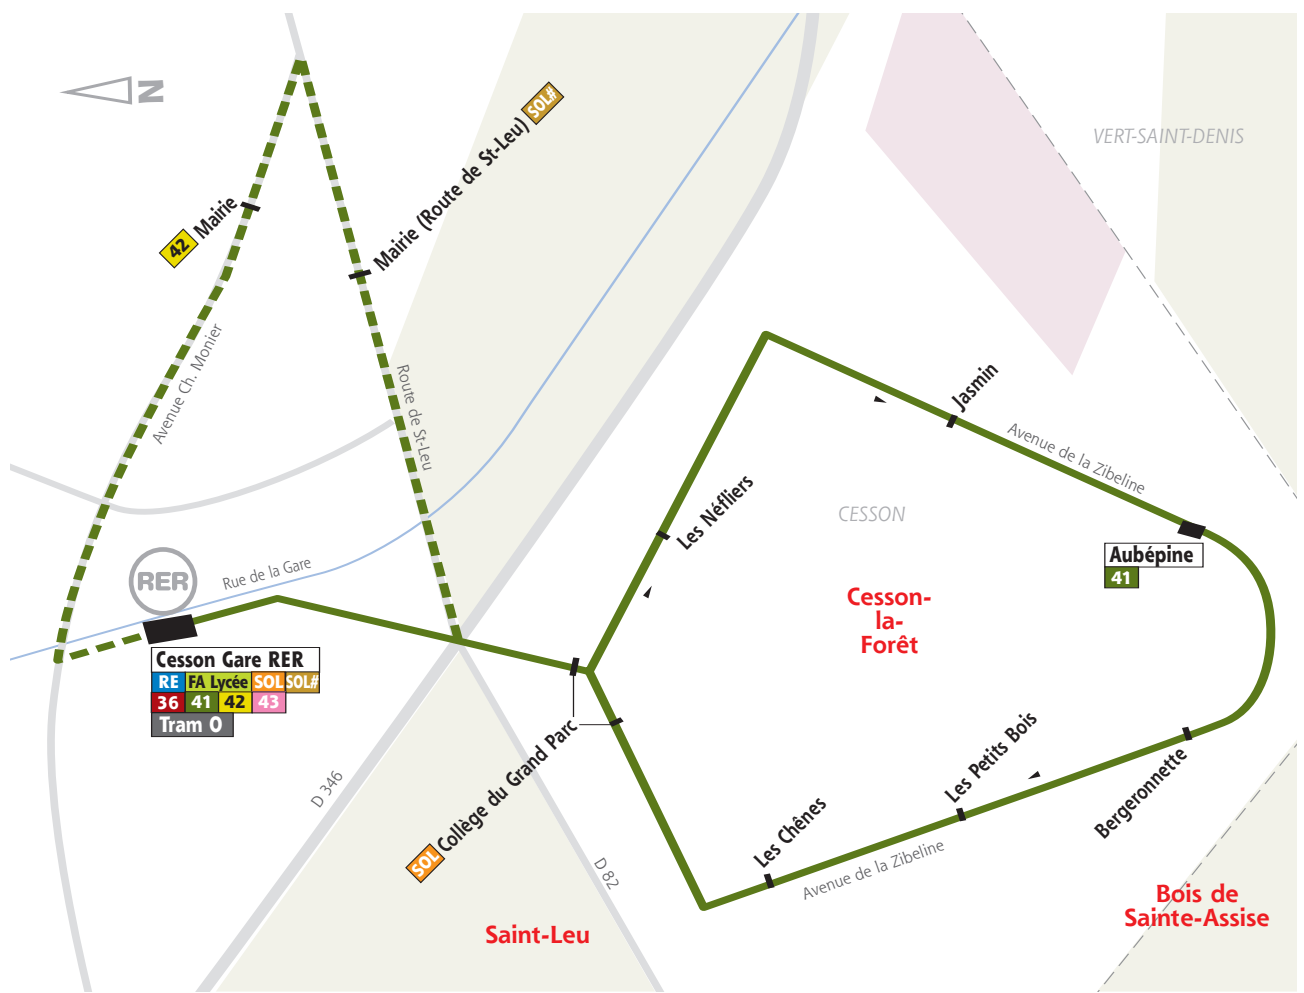

LIGNES 41 / SOL : Desserte assurée par le même véhicule à destination du lycée George Sand du MEE-SUR-SEINE et des établissements scolaires de MELUN.

41 Cesson Gare RER - Cesson-la-Forêt - Cesson Gare RER