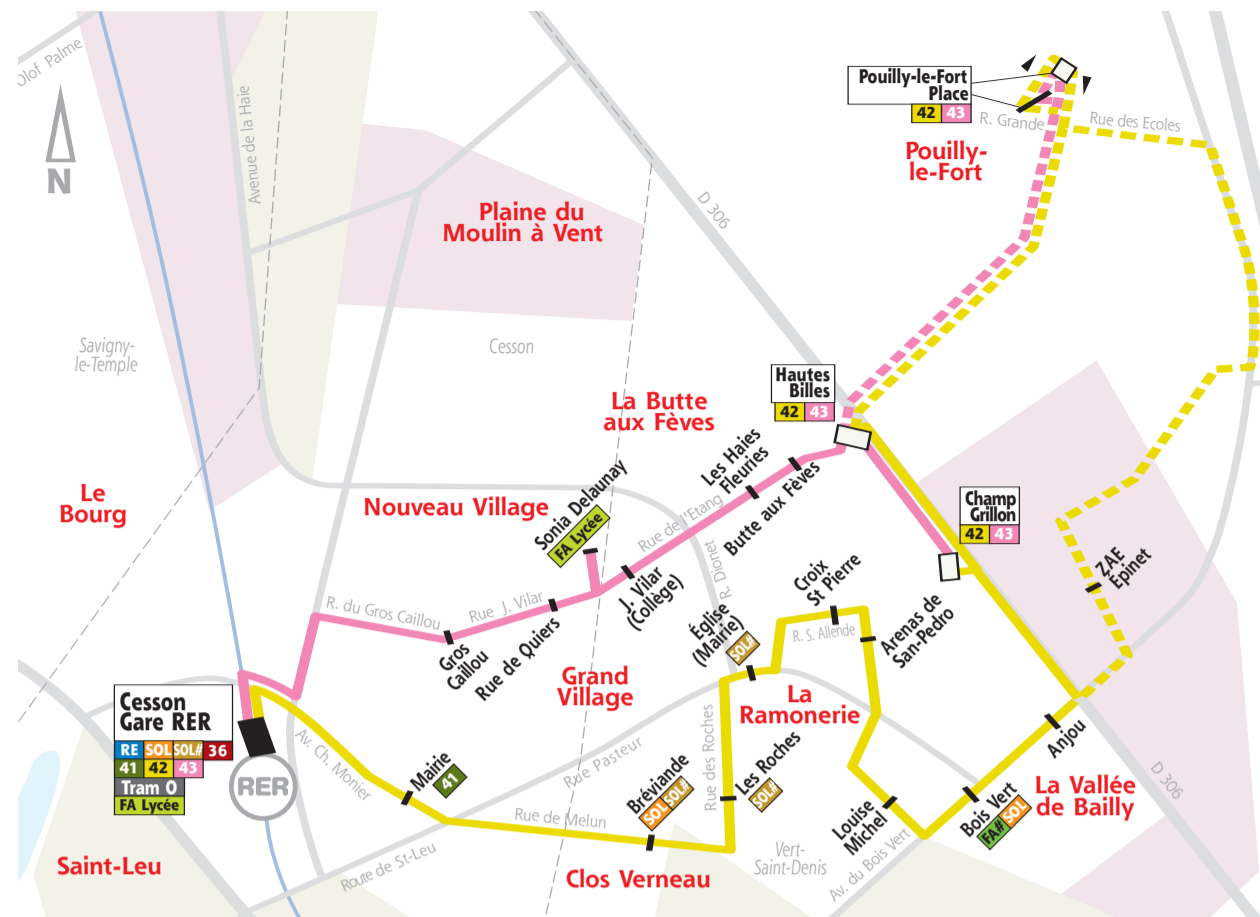

43 Vert-Saint-Denis Pouilly-le-Fort Place / Hautes Billes - Cesson Gare RER

42 Cesson Gare RER - Vert-Saint-Denis Hautes Billes / Pouilly-le-Fort Place par Z.A.E. / Anjou

Du lundi au vendredi

LIGNE 43													
Trains en provenance de Paris													
Trains en provenance de Melun													
Cesson Gare RER													
Gros Caillou													
Rue de Quiers													
Vert-Saint-Denis - Sonia Delaunay													
Jean Vilar (Collège)													
Les Haies Fleuries													
Butte aux Fèves													
Hautes Billes													
Pouilly-le-Fort Place													

LIGNE 42													
Vert-Saint-Denis - Pouilly-le-Fort Place													
Hautes Billes													
Z.A.E. Epinet													
Anjou													
Bois Vert													
Louise Michel													
Arenas de San Pedro													
Croix Saint Pierre													
Église													
Les Roches													
Bréviande													
Cesson - Mairie													
Cesson Gare RER													
Trains à destination de Paris													
Trains à destination de Melun													

LIGNE 43													
Trains en provenance de Paris													
Trains en provenance de Melun													
Cesson Gare RER													
Gros Caillou													
Rue de Quiers													
Jean Vilar (Collège)													
Les Haies Fleuries													
Butte aux Fèves													
Hautes Billes													
Pouilly-le-Fort Place													

LIGNE 42													
Vert-Saint-Denis - Pouilly-le-Fort Place													
Hautes Billes													
Z.A.E. Epinet													
Anjou													
Bois Vert													
Louise Michel													
Arenas de San Pedro													
Croix Saint Pierre													
Église													
Les Roches													
Bréviande													
Cesson - Mairie													
Cesson Gare RER													
Trains à destination de Paris													
Trains à destination de Melun													

Samedi

LIGNE 43													
Trains en provenance de Paris													
Trains en provenance de Melun													
Cesson Gare RER													
Gros Caillou													
Rue de Quiers													
Sonia Delaunay													
Jean Vilar (Collège)													
Les Haies Fleuries													
Butte aux Fèves													
Hautes Billes													
Pouilly-le-Fort Place													

LIGNE 42													
Vert-Saint-Denis - Pouilly-le-Fort Place													
Hautes Billes													
Z.A.E. Epinet													
Anjou													
Bois Vert													
Louise Michel													
Arenas de San Pedro													
Croix Saint Pierre													
Église													
Les Roches													
Bréviande													
Cesson - Mairie													
Cesson Gare RER													
Trains à destination de Paris													
Trains à destination de Melun													

0:00 : les horaires en rouge ne sont pas valables en période de vacances scolaires
__ : Trains départ ou terminus Paris Gare de Lyon Banlieue.

NB : Les Lignes 42 et 43 fonctionnent en boucle
ATTENTION : Cette ligne ne circule pas les dimanches et jours fériés.

Le STIF est l'autorité organisatrice de vos transports en Ile-de-France - www.stif.info

Pour tous renseignements (horaire en temps réel, tarifs, itinéraires) : www.senart.veolia-transport.fr

senartbus@veoliatransdev.com rue René Cassin 77127 Lieusaint

PRX APPEL LOCAL

Vous pouvez retrouver l'ensemble des informations du réseau Sénart Bus sur www.senart.com