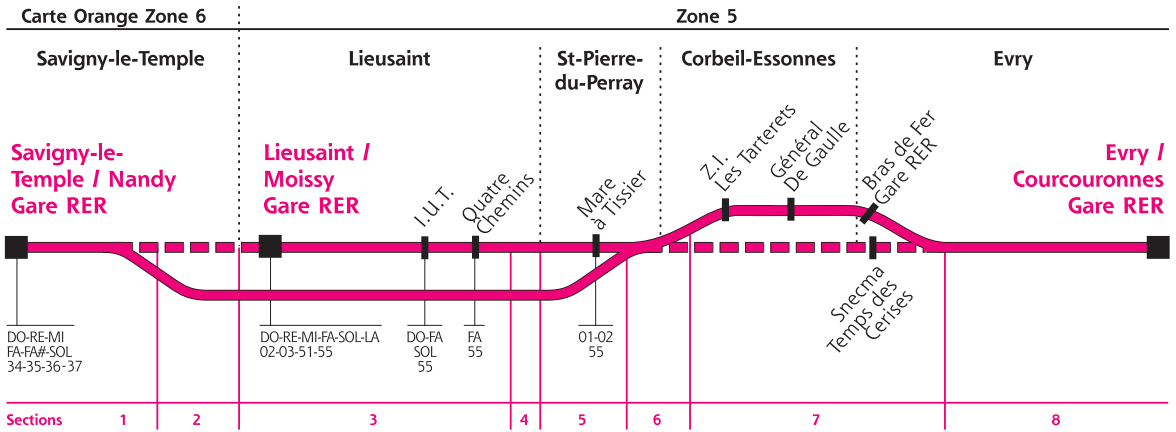

sénart bus - Ligne 50 EXPRESS

50 EXPRESS Evry / Courcouronnes Gare RER - Lieusaint / Moissy Gare RER - Savigny-le-Temple / Nandy Gare RER