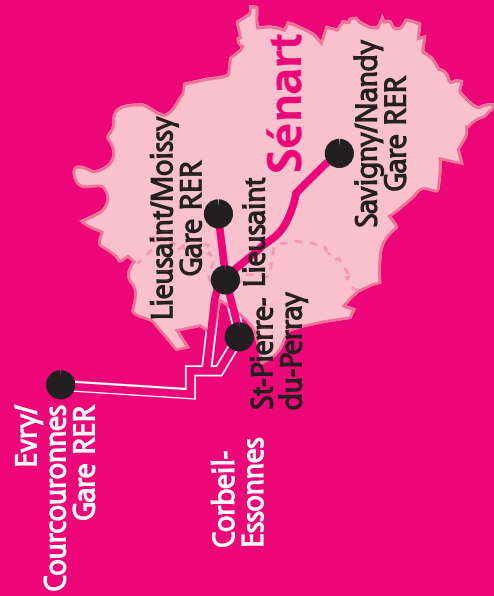

Ligne

50 EXPRESS

SAVIGNY-LE-TEMPLE / LIEUSAIN / CORBEIL-
ESSONNES / EVRY / COURCOURONNES

sénart bus

> A partir du 31 août 2009

50 EXPRESS Savigny-le-Temple / Nandy Gare RER - Lieusaint / Moissy Gare RER - Evry / Courcouronnes Gare RER

- 1 : lundi à samedi.
- 2 : lundi à vendredi.
- 3 : samedi uniquement.
- 5 : lundi à vendredi en période scolaire.

ATTENTION : Cette ligne ne circule pas les dimanches et jours fériés.

▲ : Arrêt de montée uniquement.

▼ : Arrêt de descente uniquement.

NB : Pour voyager entre Lieusaint / Moissy Gare RER et Lieusaint - Quatre Chemins, vous devez emprunter la ligne FA.
 Pour voyager entre Corbeil-Essonnes - Z.I. Les Tarterets et Evry / Courcouronnes Gare RER, vous devez emprunter les lignes du réseau TICE. Les horaires RER vous sont communiqués à titre indicatif.
 ___ : Trains départ ou terminus Paris Gare de Lyon Banlieue.

NB : Pour voyager entre Lieusaint / Moissy Gare RER et Lieusaint - Quatre Chemins, vous devez emprunter la ligne FA.
 Pour voyager entre Corbeil-Essonnes - Z.I. Les Tarterêts et Evry / Courcouronnes Gare RER, vous devez emprunter les lignes du réseau TICE. Les horaires RER vous sont communiqués à titre indicatif.
 — : Trains départ ou terminus Paris Gare de Lyon Banlieue.