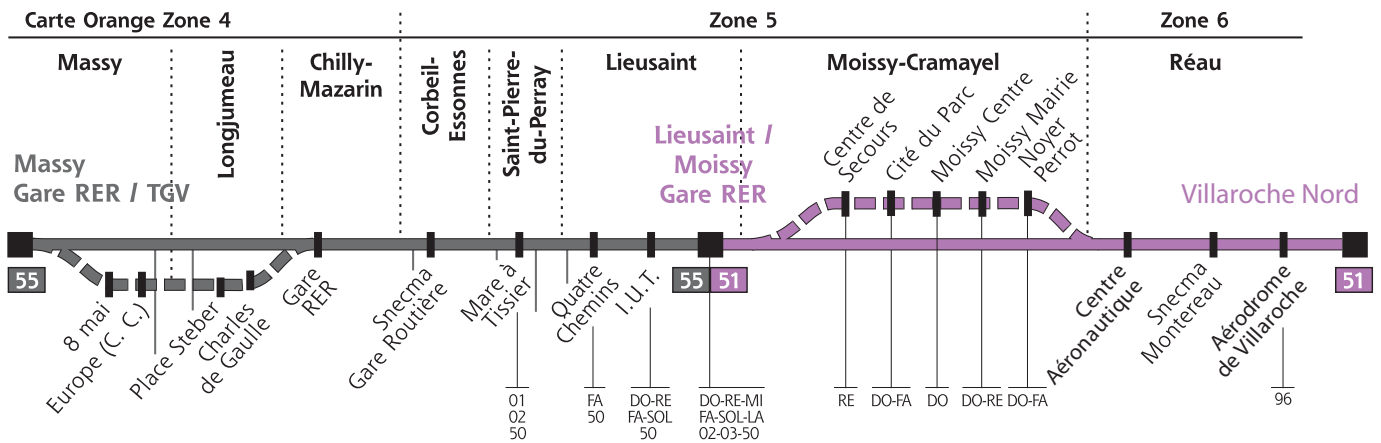

Lignes 51/55

MASSY / LIEUSAIN / RÉAU

Nouvelle desserte du site de Villaroche Nord avec la ligne 51

> A partir du 31 août 2009

55 Massy Gare RER / TGV - Lieusaint / Moissy Gare RER Du lundi au vendredi

Massy Gare RER / TGV	6:45			7:45		19:05	19:45
8 Mai	▲ 6:49			7:49			
Avenue de l'Europe (C.C.)	▲ 6:51			7:51			
Longjumeau - Place Stéber	▲ 6:59			7:59			
Chilly-Mazarin Gare RER	▲ 7:04			8:04	19:13	19:53	
Corbeil-Essonnes - Snecma Gare Routière	7:21			8:21	19:32	20:07	
Saint-Pierre-du-Perray - Mare à Tissier	7:29			8:30	19:39	20:14	
Lieusaint - Quatre Chemins	▼ 7:32			8:33	19:42	20:16	
I.U.T.	▼ 7:33			8:34	19:43	20:17	
Lieusaint / Moissy Gare RER	7:36			8:37	19:45	20:20	

ATTENTION : Ces lignes ne circulent pas les dimanches et jours fériés.

▲ : Arrêt de montée uniquement.

▼ : Arrêt de descente uniquement.

LIGNES 51/55 : desserte assurée par le même véhicule de Réau Snecma à Massy.

NB : Pour voyager entre "Lieusaint / Moissy Gare RER" et "Lieusaint - Quatre Chemins", vous devez emprunter la ligne FA.

NB : Les horaires RER vous sont communiqués à titre indicatif.

Retrouvez toutes les lignes
et l'actualité de Sénart bus
sur : www.senart.com

sénart bus - Lignes 51-55

51 Réau Centre Aéronautique - Lieusaint / Moissy Gare RER

Du lundi au vendredi

Villaroche Nord					16:55	17:35	18:10	
Aérodrome de Villaroche					16:57	17:37	18:12	
Réau - Snecma Montereau			15:59	16:34	16:59	17:39	18:14	18:44
Centre Aéronautique			16:03	16:38	17:03	17:43	18:18	18:48
Moissy-Cramayel - Noyer Perrot				16:45		17:50		
Moissy Mairie	▼			16:47		17:52		
Moissy Centre	▼			16:48		17:53		
Cité du Parc	▼			16:49		17:54		
Centre de Secours	▼			16:51		17:56		
Lieusaint / Moissy Gare RER			16:14	16:53	17:14	17:58	18:29	18:59
Trains à destination de Paris			16:21	17:06	17:21	18:06	18:36	19:06
Trains à destination de Melun			16:28	16:58	17:28	18:06	18:36	19:06