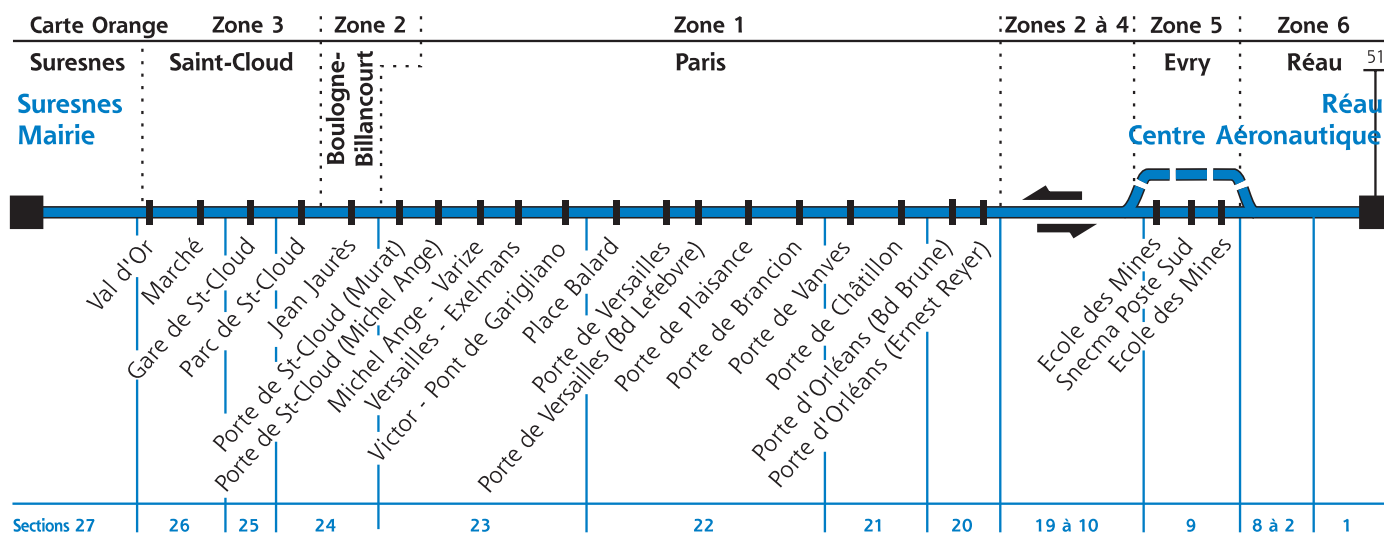

sénart bus - Ligne 96 EXPRESS

96 EXPRESS

Réau / Centre Aéronautique
Suresnes

96 EXPRESS

Suresnes
Réau / Centre Aéronautique

	2	2	2		2	2	2	
Suresnes - Mairie	6:07	6:22	6:32		Réau - Centre Aéronautique	16:15	16:38	17:15
Saint-Cloud - Val d'Or	▲ 6:10	6:25	6:35		Evry - Ecole des Mines	16:35	|	17:35
Marché	▲ 6:13	6:28	6:39		Snecma Poste Sud	16:36	|	17:36
Gare de Saint-Cloud	▲ 6:17	6:32	6:44		Paris - Porte d'Orléans (Bd Brune)	▼ 17:09	17:18	18:09
Parc de Saint-Cloud	▲ 6:18	6:33	6:45		Porte de Châtillon	▼ 17:10	17:19	18:10
Boulogne-Billancourt - Jean Jaurès	▲ 6:20	6:35	6:47		Porte de Vanves	▼ 17:11	17:20	18:11
Paris - Porte de Saint-Cloud (Michel Ange)	▲ 6:24	6:39	6:51		Porte de Brancion	▼ 17:12	17:21	18:12
Michel Ange - Varize	▲ 6:25	6:40	6:52		Porte de Plaisance	▼ 17:13	17:22	18:13
Victor - Pont de Garigliano	▲ 6:27	6:42	6:54		Porte de Versailles	▼ 17:15	17:24	18:15
Place Balard	▲ 6:29	6:44	6:57		Place Balard	▼ 17:18	17:27	18:18
Porte de Versailles (Boulevard Lefebvre)	▲ 6:32	6:47	7:00		Victor - Pont de Garigliano	▼ 17:20	17:29	18:20
Porte de Plaisance	▲ 6:34	6:49	7:02		Versailles - Exelmans	▼ 17:22	17:31	18:22
Porte de Brancion	▲ 6:36	6:51	7:04		Porte de Saint-Cloud (Murat)	▼ 17:24	17:33	18:24
Porte de Vanves	▲ 6:38	6:53	7:06		Boulogne-Billancourt - Jean Jaurès	▼ 17:28	17:37	18:28
Porte de Châtillon	▲ 6:41	6:56	7:09		Saint-Cloud - Parc de Saint-Cloud	▼ 17:32	17:41	18:32
Porte d'Orléans (Ernest Reyer)	▲ 6:46	7:01	7:14		Gare de Saint-Cloud	▼ 17:38	17:47	18:38
Evry - Ecole des Mines	7:08	|	7:40		Marché	▼ 17:43	17:52	18:43
Snecma Poste Sud	7:09	|	7:41		Val d'Or	▼ 17:46	17:55	18:46
Réau - Centre Aéronautique	7:31	7:43	8:06		Suresnes - Mairie	17:49	17:58	18:49

2 : lundi à vendredi.

ATTENTION : Cette ligne ne circule pas les dimanches et jours fériés.

▲ : Arrêt de montée uniquement.

▼ : Arrêt de descente uniquement.

Retrouvez toutes les lignes
et l'actualité de Sénart bus

sur : www.senart.com

N°Azur 0 810 77 10 77

PRIX APPEL LOCAL

info@senartbus.com

Renseignements : Veolia Transport

Etablissement de Moissy-Cramayé

ZI - 355 av. Blaise Pasca

77550 Moissy-Cramayé

www.veolia-transport-idf.fr