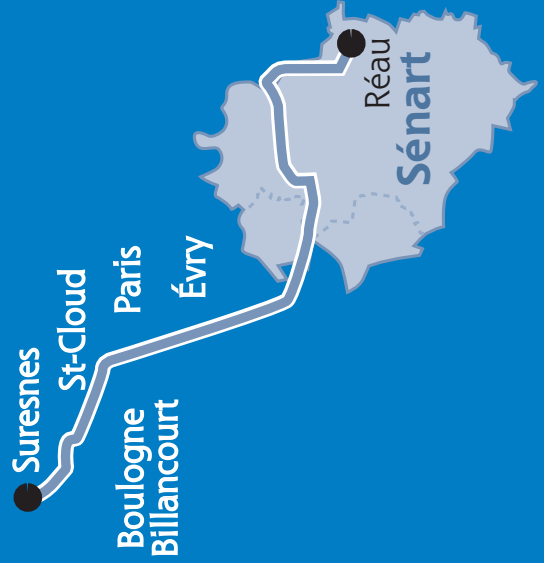

Ligne

96 EXPRESS

SURESNES / RÉAU CENTRE AÉRONAUTIQUE

sénart bus

> A partir du 31 août 2009

96 EXPRESS

Suresnes - Réau Centre Aéronautique

Retrouvez toutes les lignes et l'actualité de Sénart bus sur : www.senart.com

N°Azur 0 810 77 10 77

PRIX APPEL LOCAL

info@senartbus.com

Renseignements : Veolia Transport
Etablissement de Moissy-Cramayel
ZI - 355 av. Blaise Pascal
77550 Moissy-Cramayel
www.veolia-transport-idf.fr

sénart bus - Ligne 96 EXPRESS